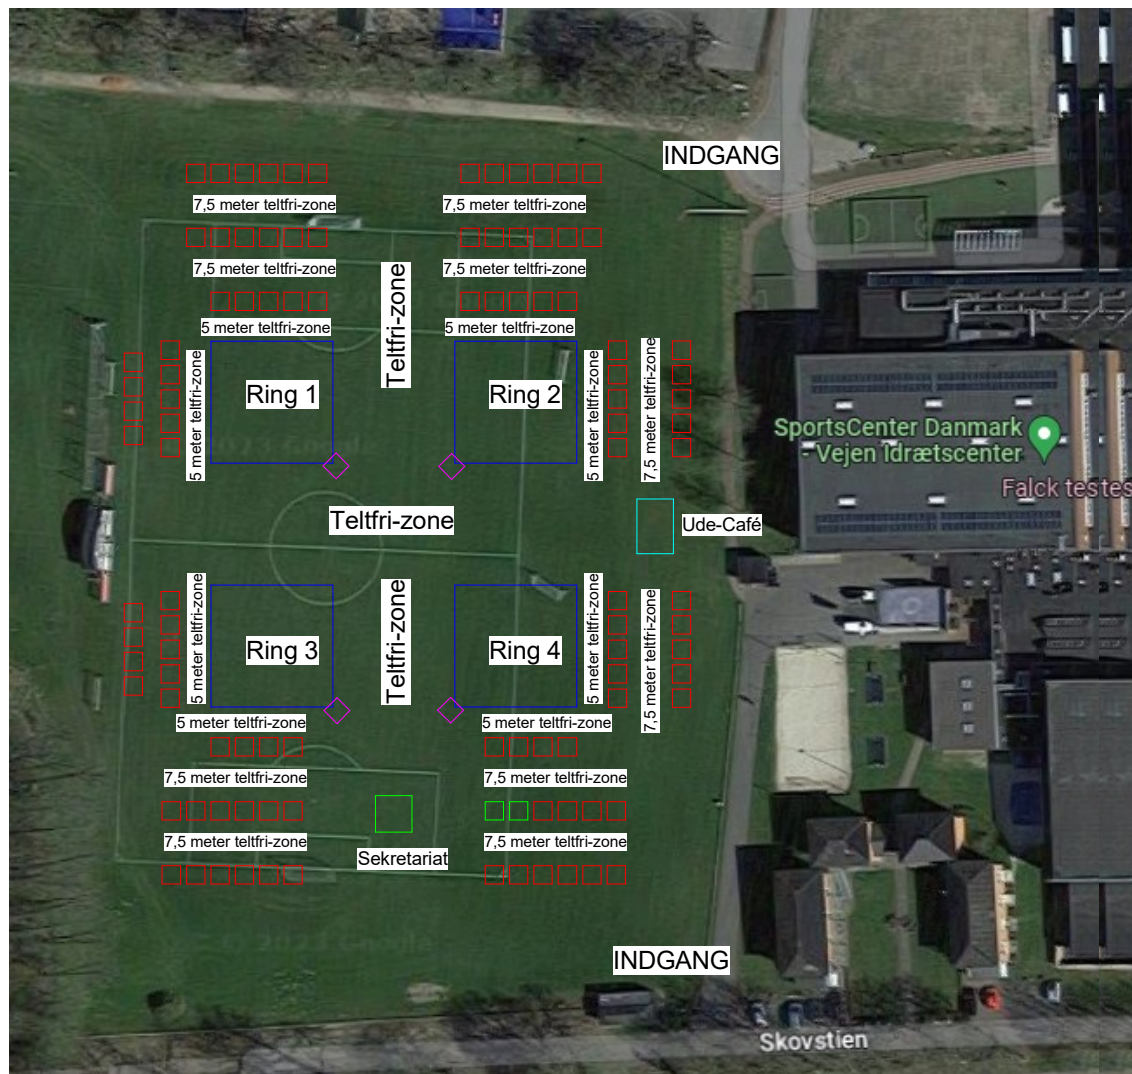

UDSTILLINGSOMRÅDE 1:750

OVERSIGT OVER OMRÅDE 1:5000

Signaturforklaring

	Røde firkanter	Udstillingstelte
	Pink firkanter	Dommertelte
	Blå firkanter	Udstillingsringe
	Grøn firkant	Sekretariat og stande
	Turkis firkant	Ude-Café

Respekter venligst de nævnte afstande mellem telte, telt-frie zoner, antal telte osv. jævnfør brandmyndighedernes anvisninger på kortet!

Club-vinder udstilling - Vejen
19/5-2023
Oversigtsplaner