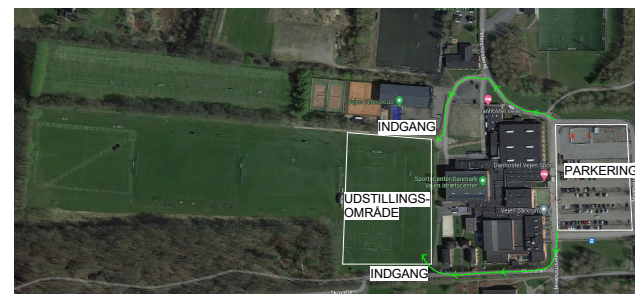

UDSTILLINGSOMRÅDE 1:750

OVERSIGT OVER OMRÅDE 1:5000

Signaturforklaring

	Røde firkanter	Udstillingstelte
	Pink firkanter	Dommertelte
	Blå firkanter	Udstillingsringe
	Grøn firkant	Sekretariat og stande
	Turkis firkant	Ude-Café

Respekter venligst de nævnte afstande mellem telte, telt-frie zoner, antal telte osv. jævnfør brandmyndighedernes anvisninger på kortet!

Club-vinder udstilling - Vejen
19/5-2023
Oversigtsplaner